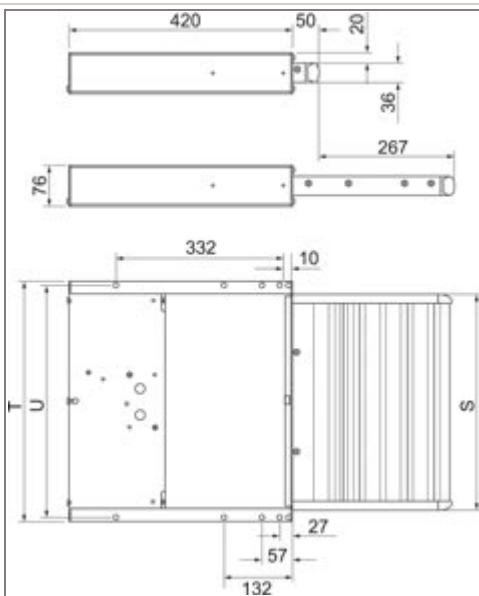

1500421

Omni-Step Slide Out

400, kaal 7,5 kg

20224500

700, 11,5kg

20227500