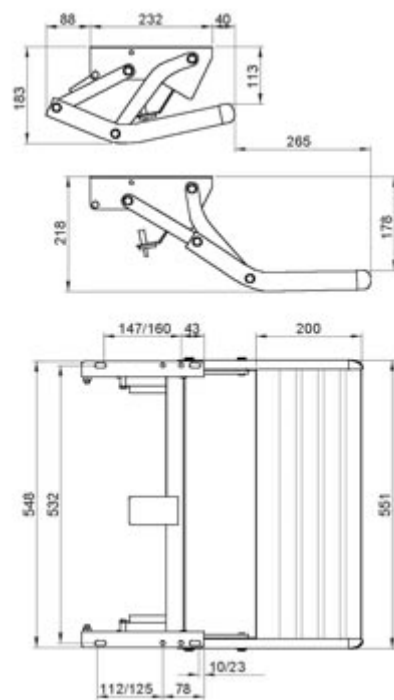

Astmelauad

1500401

Omni-Step Manual 47
kaal 5,2kg
20000000

1500401-550

Omni-Step Manual 550
kaal 5,35kg
20205500

1500400

Omni-Step 12V

460, kaal 6,5kg

20214600

550, kaal 6,95 kg

20215500

1500399

Omni-Step Double 12V

380, kaal 7,0 kg

20333800

440, kaal 7,3kg

20334100

500, kaal 7,6kg

20335000

1500421

Omni-Step Slide Out

400, kaal 7,5 kg

20224500

700, 11,5kg