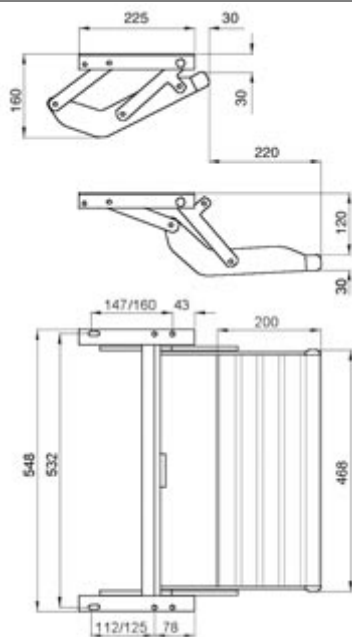

Astmelauad

1500401

Omni-Step Manual 47
kaal 5,2kg
20000000

1500401-550

Omni-Step Manual 550
kaal 5,35kg
20205500

1500400

Omni-Step 12V

460, kaal 6,5kg

20214600

550, kaal 6,95 kg

20215500

1500399

Omni-Step Double 12V

380, kaal 7,0 kg

20333800

440, kaal 7,3kg

20334100

500, kaal 7,6kg

20335000

1500421

Omni-Step Slide Out

400, kaal 7,5 kg

20224500

700, 11,5kg