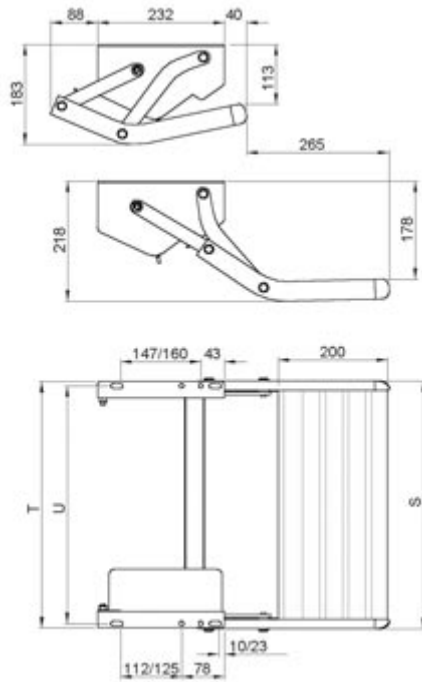

Astmelauad

1500401

Omni-Step Manual 47
kaal 5,2kg
20000000

1500401-550

Omni-Step Manual 550
kaal 5,35kg
20205500

1500400

Omni-Step 12V

460, kaal 6,5kg

20214600

550, kaal 6,95 kg

20215500

1500399

Omni-Step Double 12V

380, kaal 7,0 kg

20333800

440, kaal 7,3kg

20334100

500, kaal 7,6kg

20335000

1500421

Omni-Step Slide Out

400, kaal 7,5 kg

20224500

700, 11,5kg