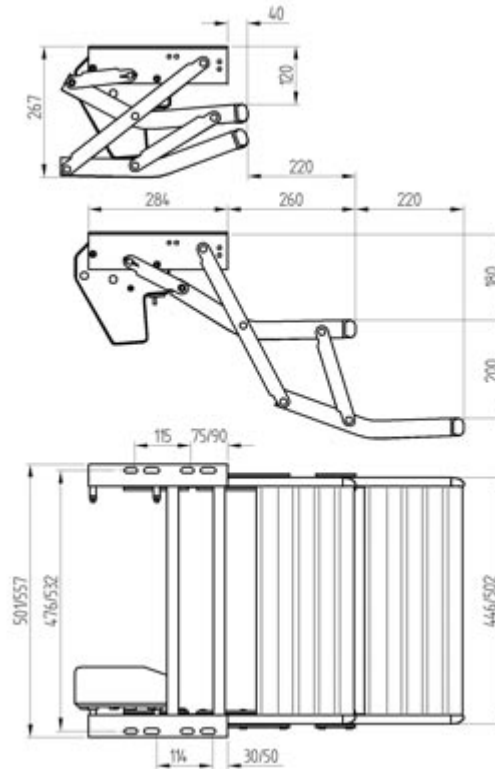

20214600

550, kaal 6,95 kg

20215500

1500399

Omni-Step Double 12V

380, kaal 7,0 kg

20333800

440, kaal 7,3kg

20334100

500, kaal 7,6kg

20335000

1500421

Omni-Step Slide Out

400, kaal 7,5 kg

20224500

700, 11,5kg