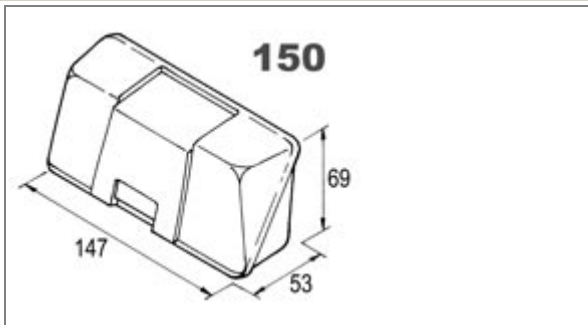

Katuseboksid

1500103

Omnistor Top Box 110, maht 250l
108x85x40cm, kaal 10kg, 25011010

1500104

Omnistor Top Box 130, maht 375l
134x94x43cm, kaal 15kg, 25013010

1500105

Omnistor Top Box 190, maht 500l
187x89x40cm, kaal 20kg, 25019010

1500106

Omnistor Carry-All Box 150
maht 450l, kaal 22kg
18051300

1500107

Omnistor Carry-All Box 100
maht 300l, kaal 18kg
18051200

Carry-All Box varuosade tellimine toimub piltidel olevate tehasetootenumbrite põhjal

1500108

Omnistor Carry-All Frame
Carry-All bokside 100 ja 150 raam
18050200

1500122

Omnistor Roof Box Tour
maht 320l, 141x88x40cm, kaal
13kg
24015013

1500131

Omnistor Top Box S-Class 135
tilavuus 400l, 135x90x40cm, kaal maht
26013510

1500132

Omnistor Top Box S-Class 185
maht 550l, 185x90x40cm, kaal 17kg
26018510