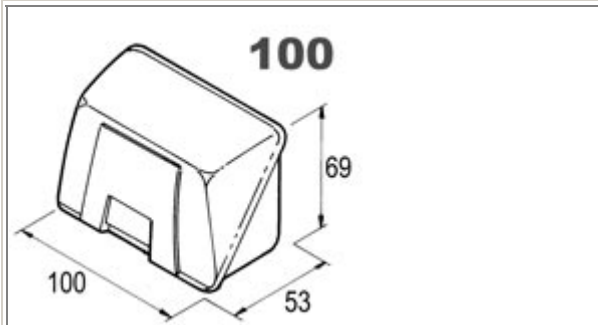

Katuseboksid

1500103

Omnistor Top Box 110, maht 250l
108x85x40cm, kaal 10kg, 25011010

1500104

Omnistor Top Box 130, maht 375l
134x94x43cm, kaal 15kg, 25013010

1500105

Omnistor Top Box 190, maht 500l
187x89x40cm, kaal 20kg, 25019010

1500106

Omnistor Carry-All Box 150
maht 450l, kaal 22kg
18051300

1500107

Omnistor Carry-All Box 100
maht 300l, kaal 18kg
18051200

Carry-All Box varuosade tellimine toimub piltidel olevate tehasetootenumbrite põhjal

1500132

Omnistor Top Box S-Class 185
maht 550l, 185x90x40cm, kaal 17kg
26018510