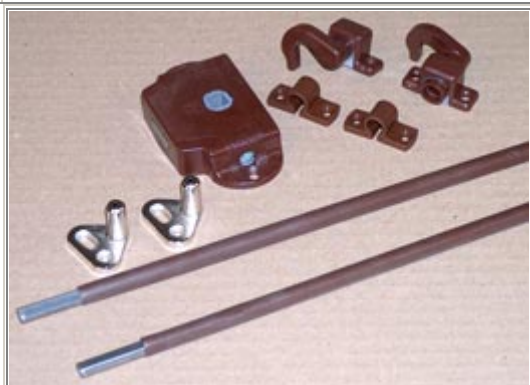

## Lukud, pidemed ja hinged

**1400608**  
Vajutatav rull-lukk + vastus

1. **1400609**  
Kapi lukk ilma nuputa  
2. **1400610**  
Nupp +krae pruun  
3. **1400612**  
WC-ukse lukk ilma nuputa  
4. **1400613**  
Nupp +krae, hõbedane  
5. **1400614**  
Nupp +krae, kuldne  
6. **1400617**  
Nupp +krae valge

**1400611**  
Lükandriiv +vastus

**1400615**  
Rull-lukk + vastus valge  
**1400616**  
Rull-lukk, metallist + vastus

**1400640**  
Kanglukk parem, ilma keeratava nuputa

**1400642**  
Keeratav nupp, väline, wc- ukse lukule, telg 7x7x52mm

**1400643**  
Keeratav nupp, väline, kapi lukule, hall

**1400644**  
Keeratav nupp, sisemine, wc- ukse lukule, hall

1. **1401200**  
Plastist hing 40x40mm, valge
2. **1401200-R**  
Plastist hing 40x40mm, pruun

- 1401205**  
Kapi ukse lahtihoidja, metallist

1. **1401206**  
Metallist hing 40x20mm  
kinnitusavade vahe 32mm ja 12mm
2. **1401207**  
Metallist hing, 90°, 50x15x15mm  
kinnitusavade vahe 40mm ja 20mm