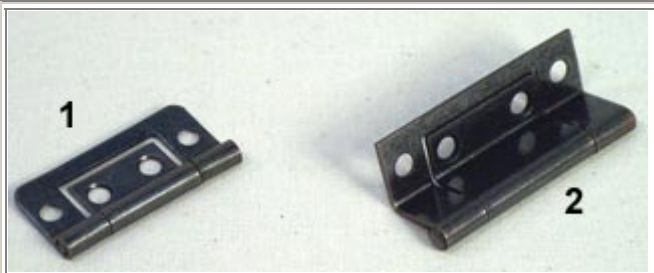

**1400643**  
Keeratav nupp, väline, kapi lukule, hall

**1400644**  
Keeratav nupp, sisemine, wc- ukse lukule, hall

1. **1401200**  
Plastist hing 40x40mm, valge
2. **1401200-R**  
Plastist hing 40x40mm, pruun

- 1401205**  
Kapi ukse lahtihoidja, metallist

1. **1401206**  
Metallist hing 40x20mm  
kinnitusavade vahe 32mm ja 12mm
2. **1401207**  
Metallist hing, 90°, 50x15x15mm  
kinnitusavade vahe 40mm ja 20mm