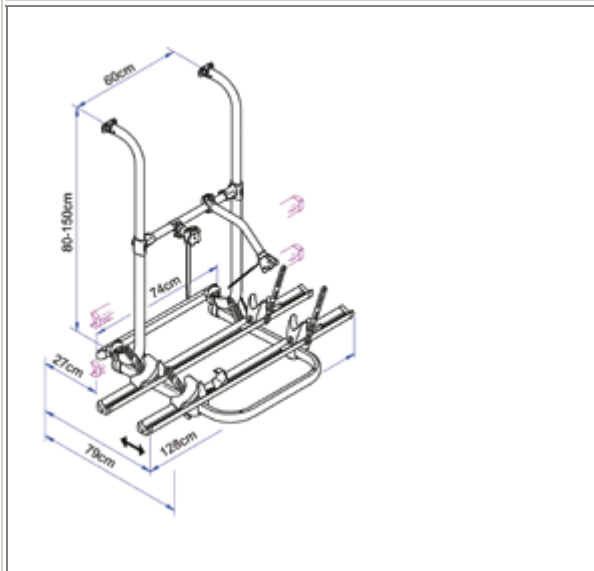

1500580
Omnibike Elite
hoidja kahele rattale
kaal 9,0 kg
max kandevõime 65 kg
18900000

Võimalik muuta 1500580-3
rattasoone abil kolme ratta
hoidjaks

Võimalik muuta 1500580-3 ja
1500580-4 rattasoone abil
nelja ratta hoidjaks

1500580
Omnibike Elite