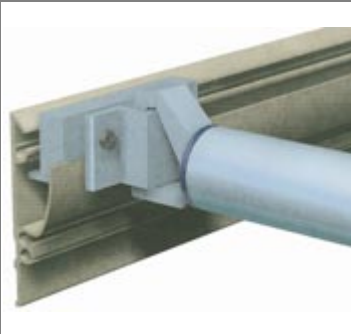

1500527
Ülemise kinnituse adapterite paari kasutatakse siis, kui sõidukis on olemas seinakinnitused 18051900

1500528
Ülemise kinnituse adapterite paar markiisliistu külge näit. Hobby 18051800