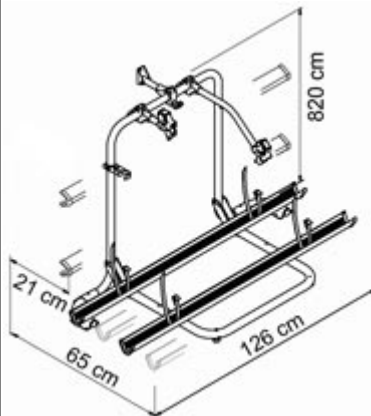

1500550
Omni Bike+ Garage
Hoidja kahele rattale pagasiruumi külge