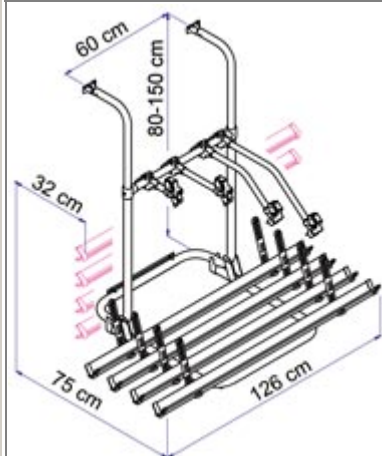

Rattahoidjad

1500501-W
Omnibike
Sport W150
hoidja kahele
rattale,
kinnitus
liistuga

1500501-H
Omni-Bike Hobby hoidja kahele rattale
Sobib Hobby haagistega 2004-
kaal 5,9 kg, max kandevõime 50 kg
18200400