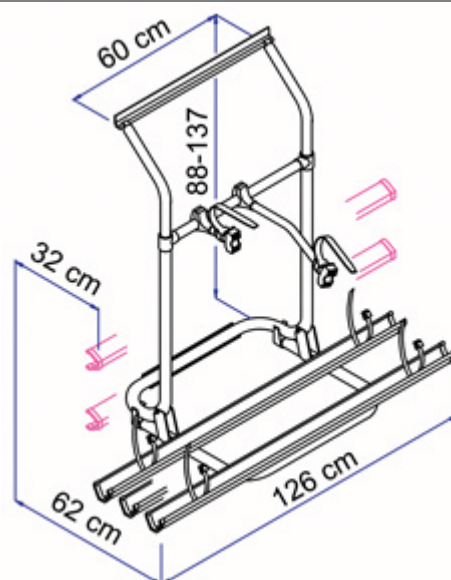

Rattahoidjad

1500501-W
Omnibike
Sport W150
hoidja kahele
rattale,
kinnitus
liistuga

1500501-H
Omni-Bike Hobby hoidja kahele rattale
Sobib Hobby haagistega 2004-
kaal 5,9 kg, max kandevõime 50 kg
18200400