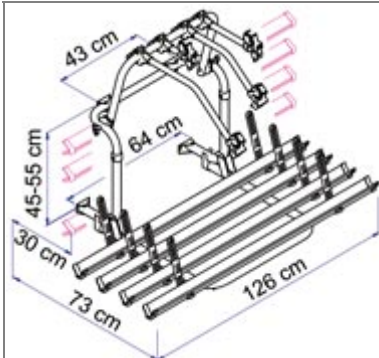

1500502-S

Omni-Bike+ short version, hoidja neljale rattale
kaal 9,7kg, max kandevõime 60kg
18540100