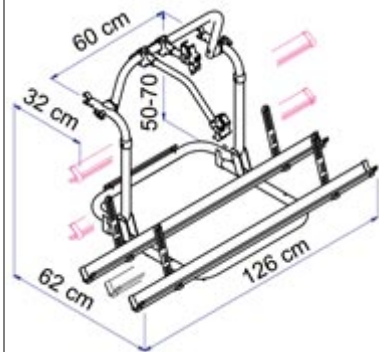

1500505

Omni-Bike+ short version, hoidja kahele rattale
kaal 5,5kg, max kandevõime 50kg
18520100