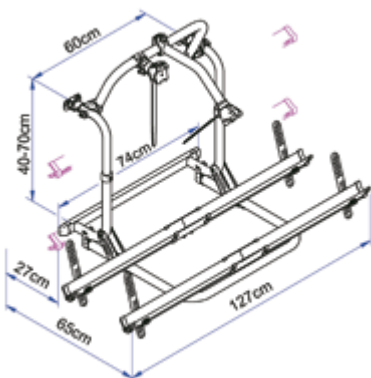

1500527
Ülemise kinnituse adapterite paari kasutatakse siis, kui sõidukis on olemas seinakinnitused 18051900

1500528
Ülemise kinnituse adapterite paar markiisliistu külge näit. Hobby 18051800

1500540
Rattakaitse 2-3 rattale Elite

1500541
Rattakaitse 4 rattale Elite

1500550
Omni Bike+ Garage
Hoidja kahele rattale pagasiruumi külge

1500570

Omnibike Sport
hoidja kahele rattale
kaal 7,6 kg
max kandevõime 50 kg
18800000

Võimalik muuta 1500570-3
rattasoone abil kolme ratta
hoidjaks

1500570

Omnibike Sport
hoidja kahele rattale
kaal 7,6 kg
max kandevõime 50 kg
18800000

Võimalik muuta 1500570-3
rattasoone abil kolme ratta hoidjaks

1500570-S

Omnibike Sport short
hoidja kahele rattale
kaal 6,8 kg
max kandevõime 50 kg
18800100