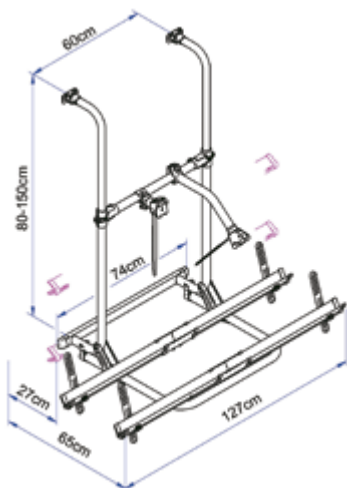

1500541
Rattakaitse 4 rattale Elite

1500550
Omni Bike+ Garage
Hoidja kahele rattale pagasiruumi külge

1500570

Omnibike Sport
hoidja kahele rattale
kaal 7,6 kg
max kandevõime 50 kg
18800000

Võimalik muuta 1500570-3
rattasoone abil kolme ratta
hoidjaks