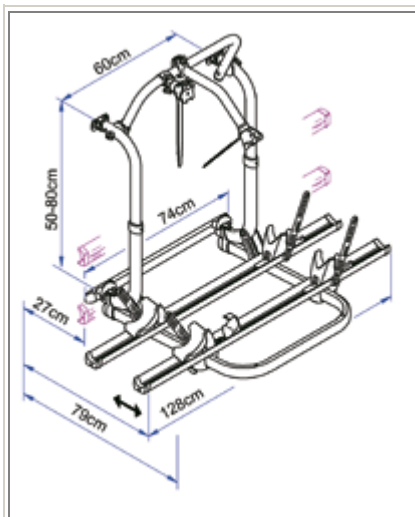

1500580-S

Omnibike Elite short
hoidja kahele rattale
kaal 8,2 kg
max kandevõime 65 kg

Võimalik muuta 1500580-3 rattasoone abil kolme ratta
hoidjaks

Võimalik muuta 1500580-3 ja 1500580-4 rattasoone abil
nelja ratta hoidjaks