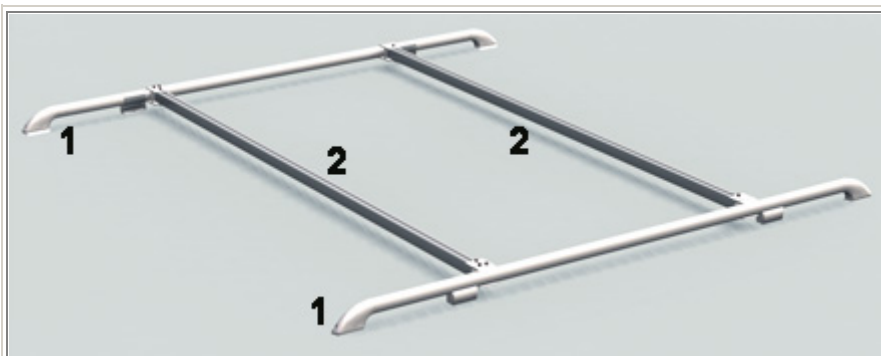

Redelid ja katusepiirded

	<p>1500710 Redel 10 astet pikkus, 245cm, kokkuklapituna 125cm laius 30cm</p>		<p>1500710-DL Redel De Luxe 10 astet pikkus, 245cm, kokkuklapituna 125cm laius 30cm</p>
	<p>1500712 Redel 6 astet pikkus 145cm laius 30cm</p>		<p>1500713 Redel 4 astet pikkus 125cm laius 30cm</p>
	<p>1500714 Alkoov redel 5 astet pikkus 175cm laius 30cm</p>		<p>1500715 Redel Ducato, Jumper, Boxer 10 astet, pikkus 245cm, kokkuklapituna 125cm laius 30cm</p>

1. 1500720

Katusepiirde paar De
Luxe, pikkus 300 cm

2. 1500721

Põikiirde paar De
Luxe, pikkus 250 cm

1301771

Katusepiire + kinnituskomplekt Ducato,
piirded 150x150cm
piirdekomplektis on Omnistor 6002 markiisi
kinnituskomplekt

Omnistor on teinud spetsiaalselt pika alusega
Ducato jaoks 3,25 pikkuse 6002 markiisi
13017525-27, sügavus 2,5m, värvus 27
Curacao