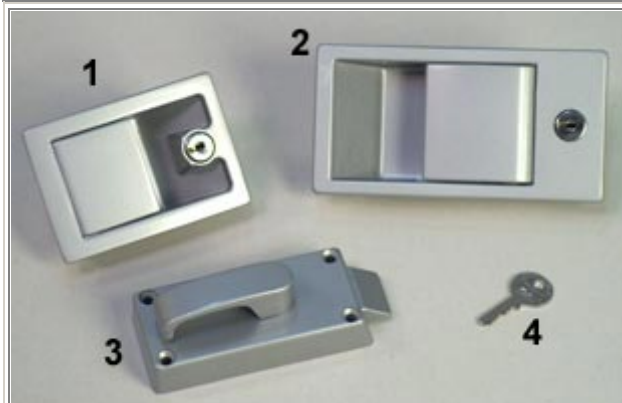

Välisuste ja luukide lukud, hinged ja muud osad

0100601
Välisukse hing Caralock

1. **0100602**
Välisukse lahtihoidja, plastik, valge
2. **0100602-H**
Välisukse lahtihoidja, plastik, hall
3. **0100602-R**
Välisukse lahtihoidja, plastik, pruun

0100606
Ukse või luku lahtihoidja vedruga, valge

1. **1400606**
Luugi lukk, valge
2. **1400607**
Luugi lukk, must

1400703
Välisukse plastluku pide

1. **1400705**
Välisukse luku välisosa Caralock 700
2. **1400704**
Välisukse luku välisosa Caralock 400
3. **1400706**
Välisukse luku siseosa Caralock
4. **1400707**
Võti Caralock MC1-80