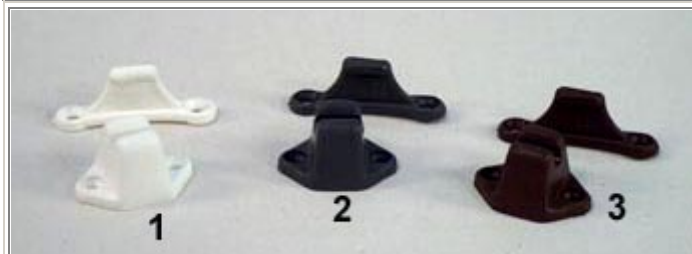

Välisuste ja luukide lukud, hinged ja muud osad

0100601
Välisukse hing Caralock

1. **0100602**
Välisukse lahtihoidja, plastik, valge
2. **0100602-H**
Välisukse lahtihoidja, plastik, hall
3. **0100602-R**
Välisukse lahtihoidja, plastik, pruun