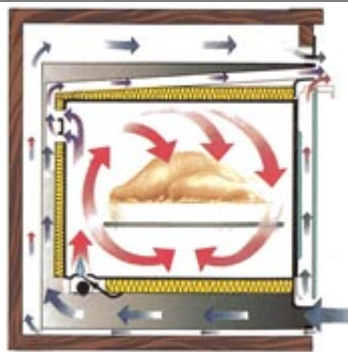

Ahjud

0500960
Ahi/grill
Cramer
laius
428mm,
kõrgus
430mm,
sügavus
422mm

0500961
Ahi Cramer
laius 428mm,
kõrgus
430mm,
sügavus
422mm

0500962
Ahi Cramer mini, laius 410mm, kõrgus 291mm, sügavus 450mm

**A6100100**

Ahi, Smev email, laius 528mm, sügavus 415mm, kõrgus 478mm, paigaldusmõõtmed 500x430/460x450mm

**A6100200**

Ahi Smev, roostevabast terasest, laius 528mm, sügavus 415mm, kõrgus 478mm, paigaldusmõõtmed 500x430/460x450mm

A6100210

Ahi ja grill Smev, roostevabast terasest, laius 528mm, sügavus 415mm, kõrgus 478mm, paigaldusmõõtmed 500x430/460x450mm