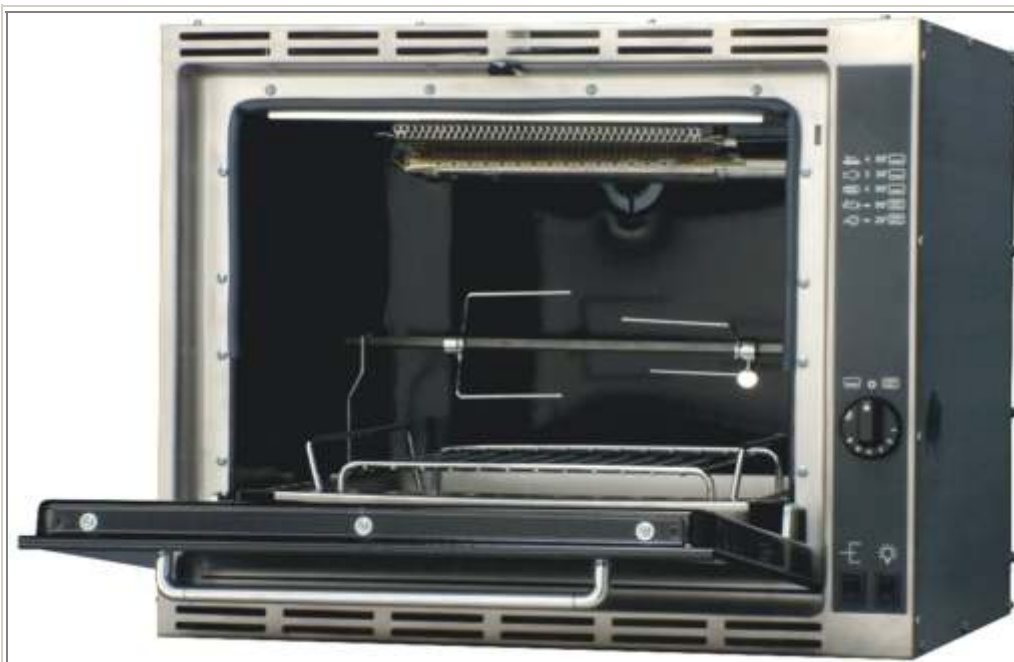

Ahjud

0500960
Ahi/grill
Cramer
laius
428mm,
kõrgus
430mm,
sügavus
422mm

0500961
Ahi Cramer
laius 428mm,
kõrgus
430mm,
sügavus
422mm

0500962
Ahi Cramer mini, laius 410mm, kõrgus 291mm, sügavus 450mm

**A6100100**

Ahi, Smev email, laius 528mm, sügavus 415mm, kõrgus 478mm, paigaldusmõõtmed 500x430/460x450mm

**A6100200**

Ahi Smev, roostevabast terasest, laius 528mm, sügavus 415mm, kõrgus 478mm, paigaldusmõõtmed 500x430/460x450mm

A6100210

Ahi ja grill Smev, roostevabast terasest, laius 528mm, sügavus 415mm, kõrgus 478mm, paigaldusmõõtmed 500x430/460x450mm