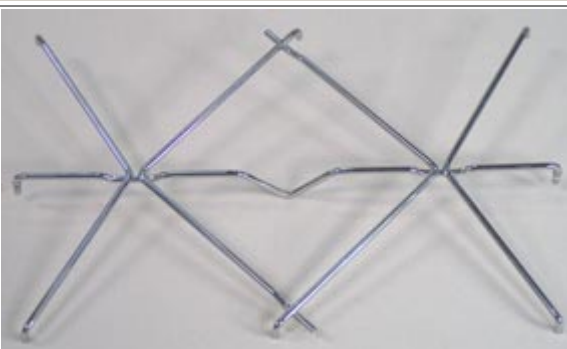

Keeduplaadid ja nõudepesulauad

0700101
Gaasipliit Cramer
2-leegiga
450x32,5mm

0700102
Gaasipliit Cramer
4- leegiga
500x400mm

0700105
Kraanikauss
Cramer
400x325mm

0700107
Leegijagaja tihend Cramer, teraspliidile

1. **0700108**
Leegijagaja Cramer, kaks kõrgust
2. **0700106**
Reguleerimisnupp Cramer
3. **0700111**
Keermega otsik Cramer

0700110
Pliidi rest Cramer

A8423961
Nõudepesulaud Smev 927, kauss vasakul, 490x
460mm, kõrgus 125mm
roostevabast terasest

A8424900
Pliit Smev 2232, 380x280mm
roostevabast terasest

A8422931
Nõudepesulaud Smev 922, kauss
vasakul, 1050x420mm, kõrgus
140mm
roostevabast terasest

A8408900
Kraanikauss Smev 930, roostevabast terasest,
280x380x145mm

**A9295000**

Leivaröst gaaspliidile Ø220mm, kokkumurtav