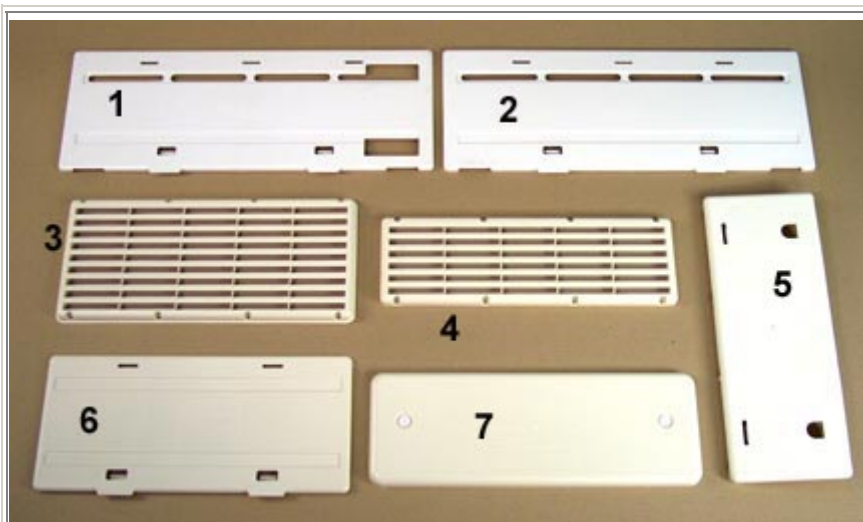

Külmikute osad

1. **0500805**
Külmikukaitse ülemine 478x178mm
2. **0500806**
Külmikukaitse alumine 478x178mm
3. **0500812**
Külmiku tuulutusrest 360x166mm
4. **0500814**
Külmiku tuulutusrest 360x115mm
5. **0500816**
Külmikukaitse 340x115mm
6. **0500813**
Külmikukaitse 365x170 mm
7. **0500815**
Külmikukaitse 360x115mm

H245587
Külmiku külmikukaitse kinniti

H5400330195
Külmiku külmikukaitse kinniti

1. **0500831**
Alumiste restide komplekt 479x185mm,
paigaldusava 451x156mm
 2. **0500832**
Restide komplekt 479x371mm, paigaldusava
451x336mm
 3. **0500830**
Ülemiste restide komplekt 479x185mm,
paigaldusava 451x156mm
 4. **0500807**
Külmikukaitse ülemine 370x130mm
 5. **0500808**
Külmikukaitse alumine 440x130mm
- Electrolux/Dometic

0500833
Restide komplekt 490x249mm
0500809
Külmikukaitse 483x223mm

1. **0500841**
Külmikukaitse alumine 437x130mm
2. **0500840**
Külmikukaitse ülemine 367x130mm

Thetford

E2951767-01/7
Heitõhu rest
väljalasketoru
otsa L100