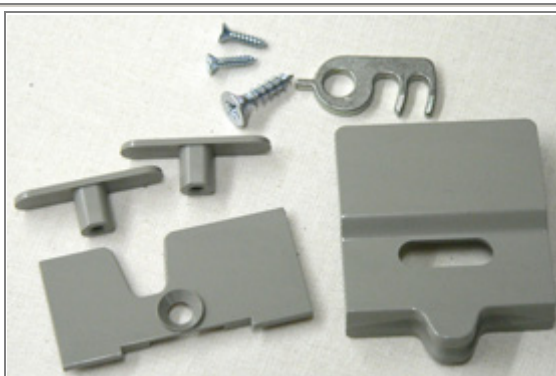

E2952173-00/9
Takistus 230V, 105W