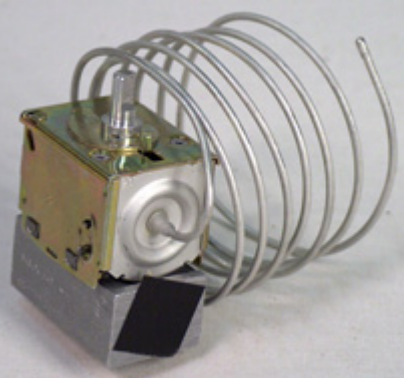

A2923208
Süütejühe
1050mm

E2951105-71/3
Süüteots, juhe
600mm

E2923024-10/9
Piezo süütaja, Ø17mm,
keerdkinnitus

A2921216
Süütemuundur

E2412789-10/5
Süütemuundur

E2923877-50/6
Põleti, 30mbar

E2922033-00/2
Otsik 22
E2922033-04/4
Otsik 45
E2922033-06/9
Otsik 43

E2901425-02/1
Termoelement,
pikkus 1000mm

E2923435-32/1
Termoelement, pikkus
1400mm

E2923755-02/5
Termostaat, gaas

E2926528-10/6
Termostaat, elekter

E2926274-10/7
Elektrikatkesti 230V

E2926273-50/5
Elektrikatkesti 12V