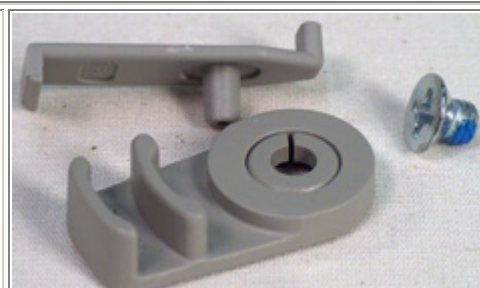

E2926260-01/5
Ukse riiv, metallist tapp

E2952148-00/1
Ukse riiv, plastist tapp

E2952700-00/9
Ukse riiv, plastist tapp, vabastuskang

E2412345-60/1
Lukustite komplekt

1. **E2932399-03/9**
Lukustus kang alumine parem
2. **E2932399-04/7**
Lukustus kang alumine vasak