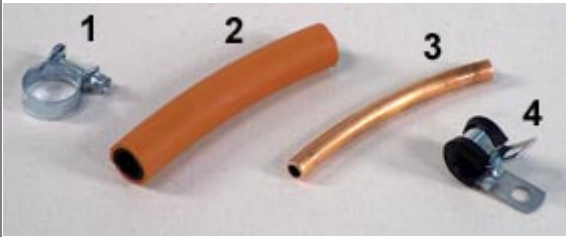

1. **0500110**
Voolikuliitmik 8mm gaasitorule
2. **0500110/K**
Voolikuliitmik 8mm gaasitorule, kinnituspided

8. **0500117**
Pime tapp kraani jaoks
9. **0500114**
Nurgaliitmik 8mm gaasitorule

- 1. **0500118**
T-liitmik 10/8/10mm gaasitorule
- 2. **0500119**
Vaheliitmik 10/8mm gaasitorule
- 3. **0500120**
Pime tapp 10mm kraani jaoks
- 4. **0500121**
Pärl 10mm gaasitorule
- 5. **A4119000**
Liitmik 10mm torule, mutter /8mm toru

0500122
Gaasi väljavõtt toru otsa

0500123
Gaasi väljavõtt toru vahele

0500124
Vaheliitmik 10x10mm gaasitorule

0500125
T- liitmik 10x10x10mm gaasitorule

0500126
Nurgaliitmik 10x10mm gaasitorule

A4119000
Liitmik 10mm torule, mutter / 8mm toru

- 1. **0500210**
Gaasivoolik 600 mm, 1/4" keermega ühendus ja 8mm sile ühendusosa. Külmataluvus 30°, kasutatakse koos 0500202
- 2. **0500200**
Rõhuregulaator 30 mbar kv
- 3. **0500201**
Rõhuregulaator 30 mbar pv
- 4. **0500202**
Rõhuregulaator 30 mbar kv, 1/4" keermega ühendus