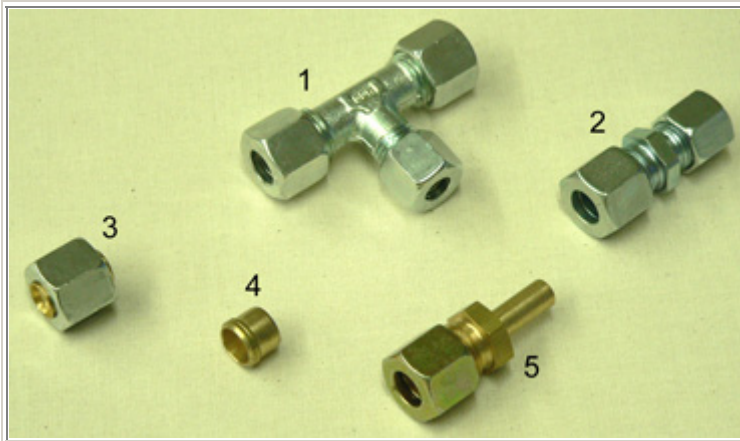

0500122
Gaasi väljavõtt toru otsa

1. **0500118**
  T-liitmik 10/8/10mm gaasitorule
2. **0500119**
  Vaheliitmik 10/8mm gaasitorule
3. **0500120**
  Pime tapp 10mm kraani jaoks
4. **0500121**
  Pärl 10mm gaasitorule
5. **A4119000**
  Liitmik 10mm torule, mutter /8mm toru