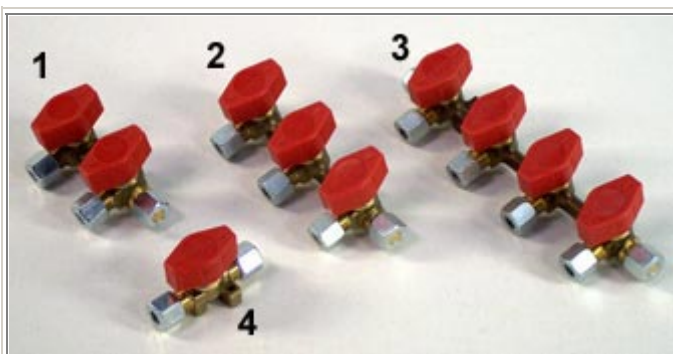

Gaasitarvikud ja paigaldusosad

1. **0500102**
Kaheosaline sulgemiskraan 8mm gaasitorule
2. **0500103**
Kolmeosaline sulgemiskraan 8mm gaasitorule
3. **0500104**
Neljaosaline sulgemiskraan 8mm gaasitorule
4. **0500101**
Sulgemiskraan 8mm gaasitorule

1. **0500106**
Kolmesuunaline kraan 8mm gaasitorule
2. **0500105**
T-sulgemiskraan 8mm gaasitorule
3. **0500108**
Sulgemiskraan toru/liitmiku jaoks

1. **0500107**
Gaasi väljavõtu pesa
2. **0500109**
Väljavõtu pesa bajonettliides

**54100-00**

Pingutusseade
testimiseks

**H270597**

Gaasiballooni
kinnituspael, pikkus
1750mm, silmus
n.140mm