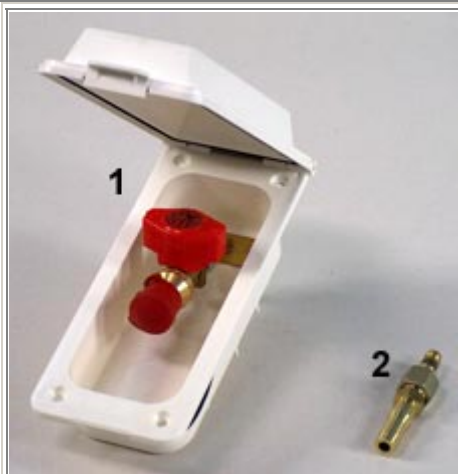

Gaasitarvikud ja paigaldusosad

1. **0500102**
Kaheosaline sulgemiskraan 8mm gaasitorule
2. **0500103**
Kolmeosaline sulgemiskraan 8mm gaasitorule
3. **0500104**
Neljaosaline sulgemiskraan 8mm gaasitorule
4. **0500101**
Sulgemiskraan 8mm gaasitorule

1. **0500106**
Kolmesuunaline kraan 8mm gaasitorule
2. **0500105**
T-sulgemiskraan 8mm gaasitorule
3. **0500108**
Sulgemiskraan toru/liitmiku jaoks

1. **0500107**
Gaasi väljavõtu pesa
2. **0500109**
Väljavõtu pesa bajonettliides