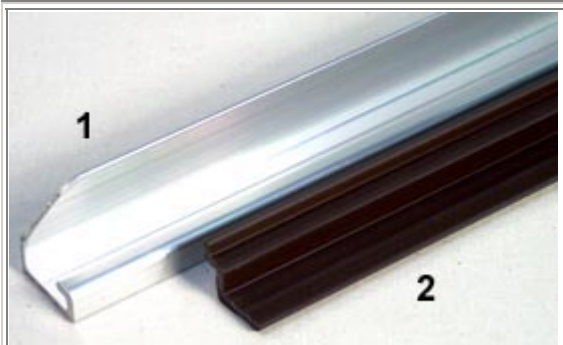

Lauajalad ja äärikud

1. **1401100**
Lauajalg, pikkus 700mm
2. **1401102**
Kokkumurtav lauajalg, pruun või hall

- 1401101**
Lauajala hülss, sobib jalaga 1401100

- 1401103**
Liigutatav lauajalg

1. **1401104**
Kroomitud lauajalg
2. **1401105**
Kroomitud jala äärik, peidetav
3. **1401105/P**
Kroomitud jala äärik, pindpaigaldus

1. **1401106**
Laua kinnituslatt, alumiiniumist, 600mm, kinnitatakse seina külge
2. **1401107**
Laua kinnituslatt, plastist, 500mm, kinnitatakse laua külge

1401108
Hingedega lauapinna tugi

1401109
Liigutatava jala pörandakinniti