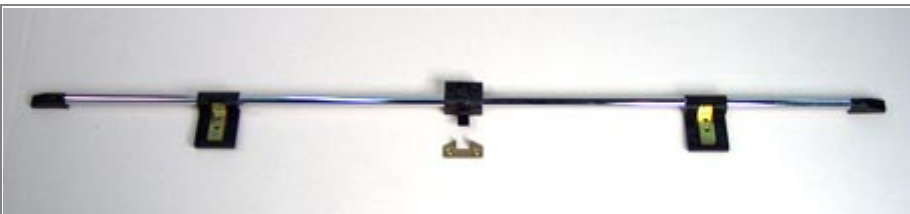

Lauajalad ja äärikud

1. **1401100**
Lauajalg, pikkus 700mm
2. **1401102**
Kokkumurtav lauajalg, pruun või hall

- 1401101**
Lauajala hülss, sobib jalaga 1401100

- 1401103**
Liigutatav lauajalg

1. **1401104**
Kroomitud lauajalg
2. **1401105**
Kroomitud jala äärik, peidetav
3. **1401105/P**
Kroomitud jala äärik, pindpaigaldus

1. **1401106**
Laua kinnituslatt, alumiiniumist, 600mm, kinnitatakse seina külge
2. **1401107**
Laua kinnituslatt, plastist, 500mm, kinnitatakse laua külge

1401108
Hingedega lauapinna tugi

1401109
Liigutatava jala pörandakinniti

1. **1401110**
Värvitud lauajalg
2. **1401112**
Peidetav lauajala äärik

1401113
Kokkumurtava jala pörandakinniti

1401115
Laskuva jala pörandakinniti

1401116
Ülemisest otsast kokkumurtav lauajalg

1401120
Laua kinnituslati
komplekt,
kroomitud, pikkus
95cm, Ø15mm