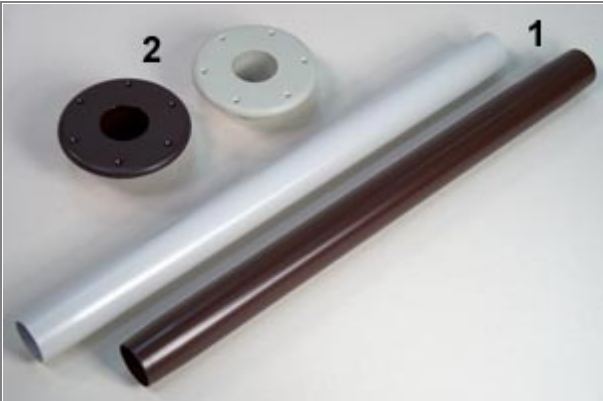

Lauajalad ja äärikud

1. **1401100**
Lauajalg, pikkus 700mm
2. **1401102**
Kokkumurtav lauajalg, pruun või hall

- 1401101**
Lauajala hülss, sobib jalaga 1401100

- 1401103**
Liigutatav lauajalg

1. **1401104**
Kroomitud lauajalg
2. **1401105**
Kroomitud jala äärik, peidetav
3. **1401105/P**
Kroomitud jala äärik, pindpaigaldus

1. **1401106**
Laua kinnituslatt, alumiiniumist, 600mm, kinnitatakse seina külge
2. **1401107**
Laua kinnituslatt, plastist, 500mm, kinnitatakse laua külge

1401108
Hingedega lauapinna tugi

1401109
Liigutatava jala pörandakinniti