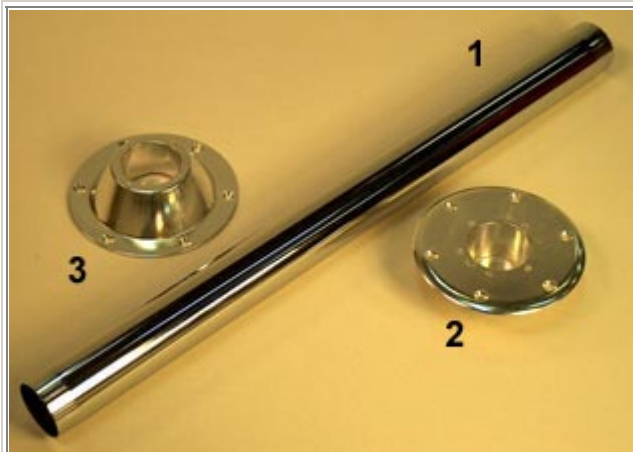

Lauajalad ja äärikud

1. **1401100**
Lauajalg, pikkus 700mm
2. **1401102**
Kokkumurtav lauajalg, pruun või hall

- 1401101**
Lauajala hülss, sobib jalaga 1401100

- 1401103**
Liigutatav lauajalg

1. **1401104**
Kroomitud lauajalg
2. **1401105**
Kroomitud jala äärik, peidetav
3. **1401105/P**
Kroomitud jala äärik, pindpaigaldus

1. **1401106**
Laua kinnituslatt, alumiiniumist, 600mm, kinnitatakse seina külge
2. **1401107**
Laua kinnituslatt, plastist, 500mm, kinnitatakse laua külge

1401108
Hingedega lauapinna tugi

1401109
Liigutatava jala pörandakinniti