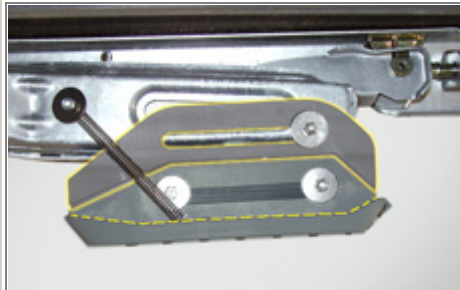

## Nurgatoed ja osad

**AK1210506**  
Nurgatõe vânt jätku/suunaja  
komplekt

**AK1213737**  
Elektroonilised nurgatõed AL-KO  
E.C.S.  
suurim kogukaal 2000kg, suurim  
koormus/tugi 1000kg, maksimaalne  
voolu tarbimine 10-16A  
  
4 tuge, 4 paigaldusplaati, 4 Big Foot  
plaati, kaugjuhtimine

**AK205808**  
Nurgatugi, kogukaal 1300kg/4 tuge, suurim pidev  
koormus 800kg/4 tuge  
kinnitusvahe pikisuunas 505mm, põikisuunas 190mm

**AK205817**  
Nurgatugi, kogukaal 1300kg/4 tuge, suurim pidev  
koormus 800kg/4 tuge  
kinnitusvahe pikisuunas 605mm, põikisuunas 190mm

**AK267265**

Nurgatugi, kogukaal 2000kg/4tukea, suurim pidev koormus 1000kg/4tuge  
kinnitusvahe pikisuunas 605mm, põikisuunas 190mm

**AK1212458**

Nurgatõe alusplaadi komplekt AL-KO Big Foot, sobib AL-KO Stabilform nurgatügedele a.2001 alates, vanematele tugele tuleb puurida paigaldusauk

**AK1213899**

Tõsteosa Big Foot plaatidele, pakendis 4 tk nurgatügedele 45mm lisakõrgust

**1. AK357864**

Nurgatõe mutter 20x4, kinnituspõdemed Ø17mm

**2. AK371580**

Nurgatõe mutter 16x4, kinnituspõdemed Ø15mm