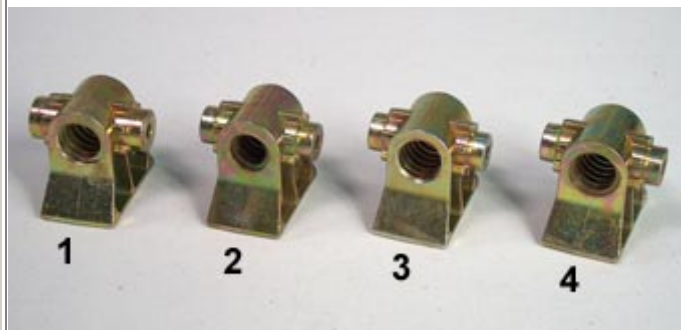

## Nurgatoed ja osad

**AK1210506**  
Nurgatõe vânt jätku/suunaja  
komplekt

**AK1213737**  
Elektroonilised nurgatõed AL-KO  
E.C.S.  
suurim kogukaal 2000kg, suurim  
koormus/tugi 1000kg, maksimaalne  
voolu tarbimine 10-16A  
  
4 tuge, 4 paigaldusplaati, 4 Big Foot  
plaati, kaugjuhtimine

**AK267265**

Nurgatugi, kogukaal 2000kg/4tukea, suurim pidev koormus 1000kg/4tuge  
kinnitusvahe pikisuunas 605mm, põikisuunas 190mm

**AK1212458**

Nurgatõe alusplaadi komplekt AL-KO Big Foot, sobib AL-KO Stabilform nurgatügedele a.2001 alates, vanematele tugele tuleb puurida paigaldusauk

**AK1213899**

Tõsteosa Big Foot plaatidele, pakendis 4 tk nurgatügedele 45mm lisakõrgust

**1. AK357864**

Nurgatõe mutter 20x4, kinnituspõdemed Ø17mm

**2. AK371580**

Nurgatõe mutter 16x4, kinnituspõdemed Ø15mm