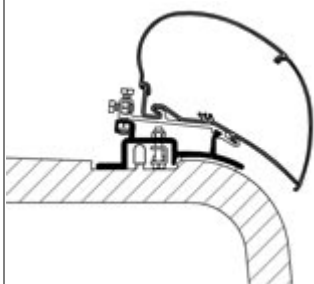

1301813-275
Kesktõe toru 225-275cm

1301659
Kinnituskomplekt,
3 tk
Omni-adapter
50000037
Omnistor 1000-
2000
5000-komplekt

1301667
Kinnituskomplekt, 3 tk
Omni-adapter roof
50000044
Omnistor 1000-2000
5000- komplekt

	<p>1301666 Kinnituskomplekt Volkswagen T2, 3 tk 50000005 Omnistor 1000-2000 5000- komplekt</p>		<p>1301655 Kinnituskomplekt Volkswagen T4, 2 tk 50000004 Omnistor 1000-2000 5000- komplekt</p>
	<p>1301657 Kinnituskomplekt Van-adapter, 3 tk 50000011 Omnistor 1000-2000 5000- komplekt</p>		<p>1301663 Kinnituskomplekt Ducato, Jumper, Boxer, 3 tk 50000048 Omnistor 1000-2000 5000- komplekt</p>
	<p>1301656 Kinnituskomplekt Caravan-adapter, 3 tk 50000006 Omnistor 1000-2000 5000- komplekt</p>		<p>1301653 Seinaplaat 75cm 50000042 Omnistor 5000- komplekt</p>
	<p>1301654 Kinnituskomplekt Hymer S kuni 1994 50000002 Omnistor 5000- komplekt Valmistatakse ainult tellimusel</p>		<p>1301664 Kinnituskomplekt Hymer B2 4m 50****04 3-6m Omnistor 5000- komplekt</p>
	<p>Kinnitite komplekt Dethleffs Premium 1301762 3,5m 1301763 3,75m 1301768 4,0m 506100** 6000- komplekt</p>		<p>Kinnitite komplekt LMC Liberty TI 1301764 3,0m 1301765 3,5m 1301767 3,75m 506103** 6000- komplekt</p>