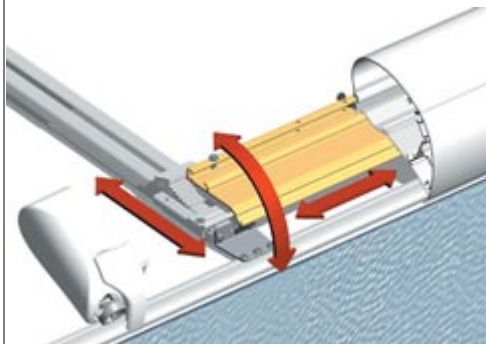

1301760
Kinnitite
komplekt 2 latti
-3,5 m
50600002
1301761
Kinnitite
komplekt 3 latti
-4,5m
50600003
6000- komplekt