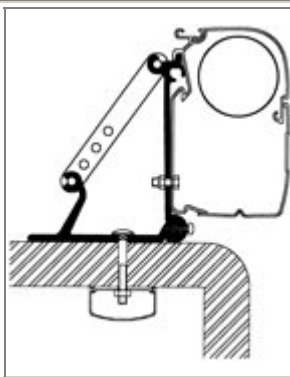

1301813-275
Kesktõe toru 225-275cm

1301659
Kinnituskomplekt,
3 tk
Omni-adapter
50000037
Omnistor 1000-
2000
5000-komplekt

1301667
Kinnituskomplekt, 3 tk
Omni-adapter roof
50000044
Omnistor 1000-2000
5000- komplekt