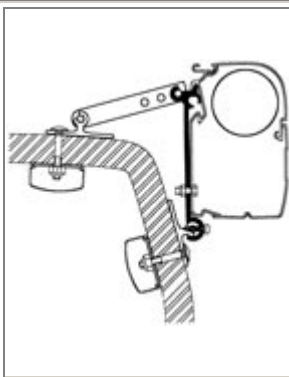

1301813-275
Kesktõe toru 225-275cm

1301659
Kinnituskomplekt,
3 tk
Omni-adapter
50000037
Omnistor 1000-
2000
5000-komplekt

1301667
Kinnituskomplekt, 3 tk
Omni-adapter roof
50000044
Omnistor 1000-2000
5000- komplekt