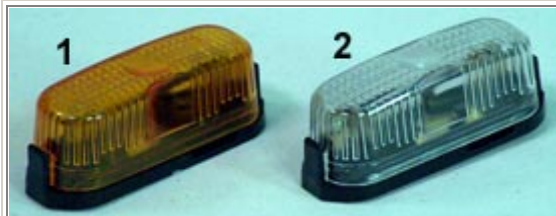

1. 0900340

Suunatuli Jokon, 74x26mm

2. 0900342

Gabariittuli Jokon, 74x26mm