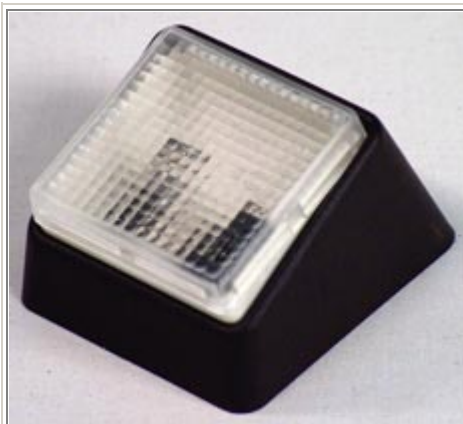

0900335
Seisutuli Jokon, 76x82mm