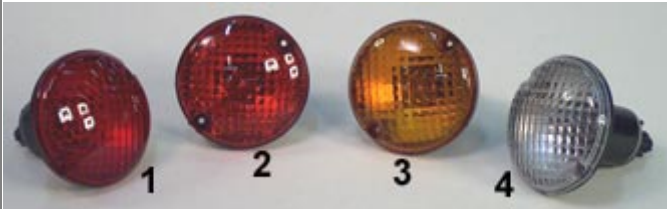

1. 0900324

Seisu/pidurituli Jokon, Ø94,4mm, RV
80 mmPIT.100 mm

2. 0900325

Udutuli Jokon, Ø94,mm

3. 0900326

Tagatuli Jokon, Ø94,4mm

4. 0900327

Tagurdamistuli Jokon, Ø94,4mm

0900329

Gabariittule alus

sobib gabariittuledele 0900343 ja 0900349