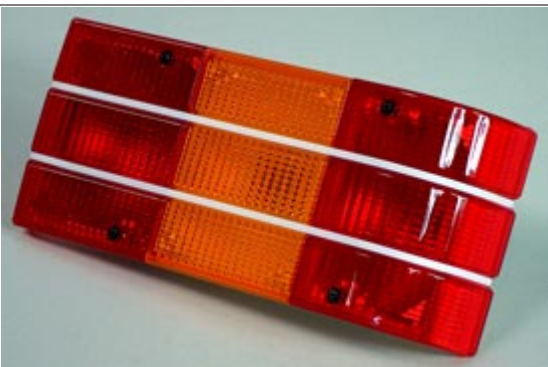

kaitsekummi tarne hulka ei kuulu

0900350/S
Kaitsekumm Hella

0900350/K
Gabariittule alus + o-rõngas

0900351
Gabariittuli Hella, 110x40x25mm

1. **0900352**
Seisutuli Hella, 62x62mm
2. **0900353**
Seisutuli Hella, 67x70mm
3. **0900354**
Seisutuli Hella, 62x62mm