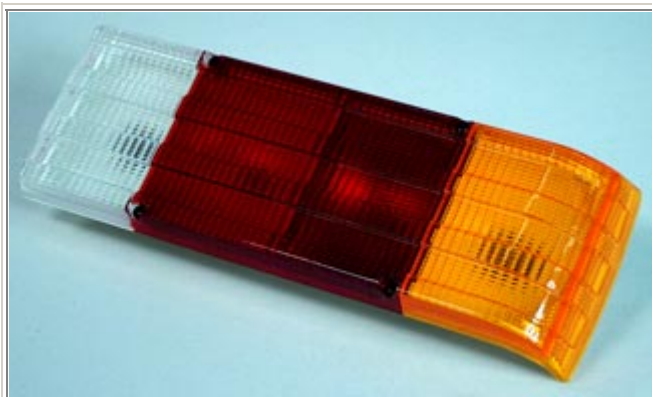

0900358

4- sektsiooniline valgusti, 383x130mm, tagurdamistuli