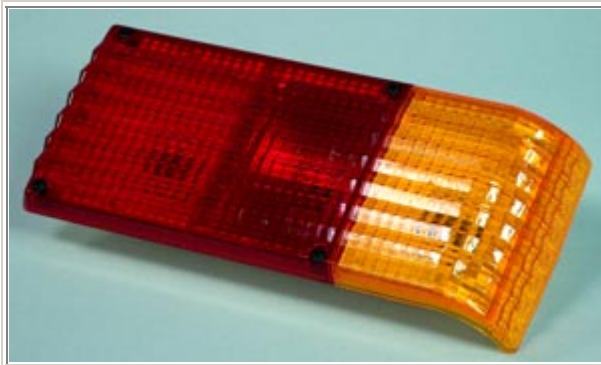

0900339

3- sektsiooniline valgusti Jokon, 305x130