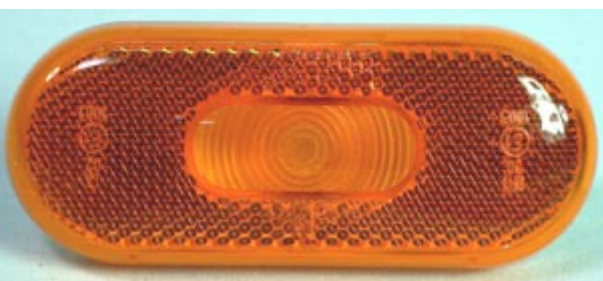

0900349

Gabariittuli Jokon, 110x45mm, peidetav

0900329

Gabariittule alus
sobib gabariittuledele
0900343 ja 0900349