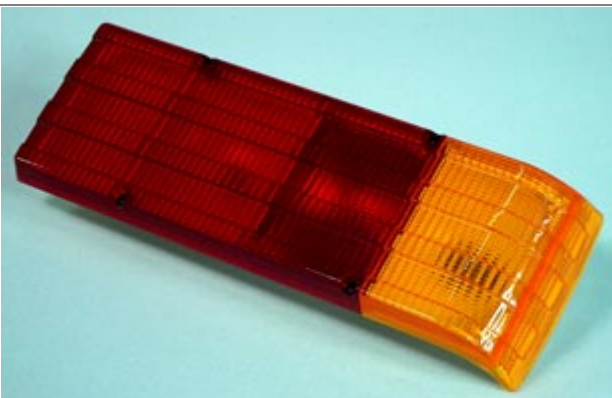

0900356
4- seksiooniline valgusti, 383x130mm