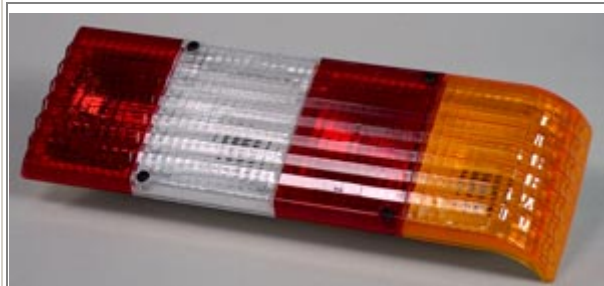

0900338
4-sektsiooniline valgusti Jokon,
385x130mm