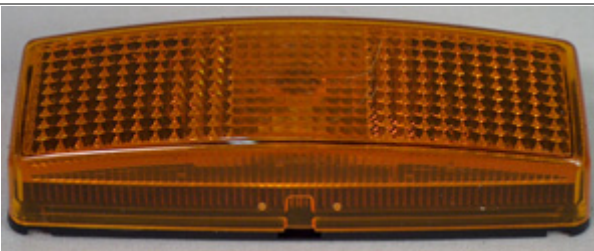

0900351
Gabariittuli Hella, 110x40x25mm