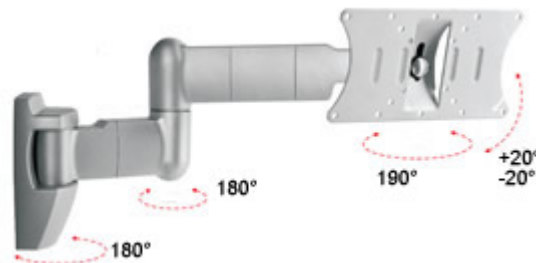

### 0800520

TV-alus  
Monosolution suurim  
kandevõime  
20kg

**0500821**  
TV- alus Biresolution, suurim  
kandevõime 20kg

**0800522**  
TV- alus Triresolution  
suurim kandevõime 20kg

**0500823**  
TV- alus Hiresolution  
suurim kandevõime  
20kg