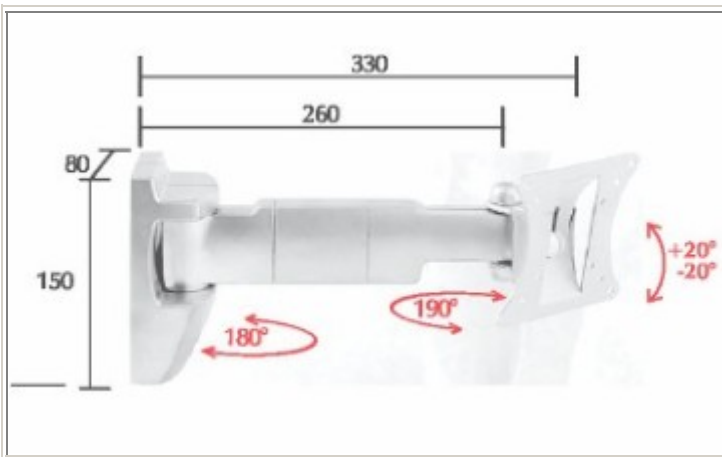

0800522
TV- alus Triresolution
suurim kandevõime 20kg