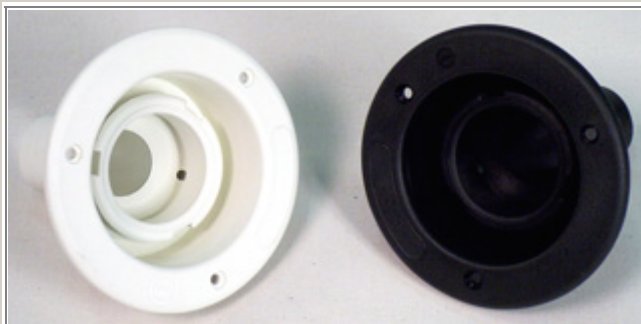

0700306

Veemahuti läbiviik