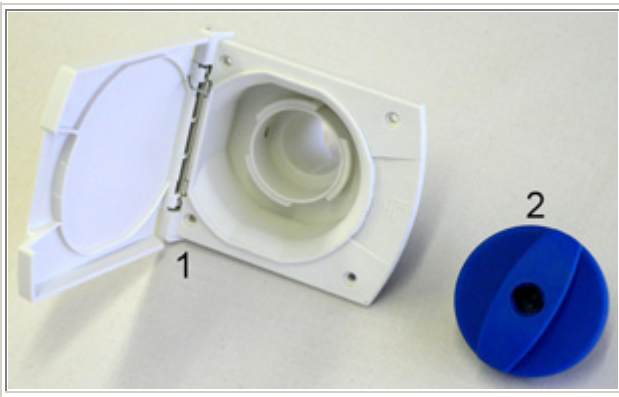

0700370

Veemahuti läbiviik, hingedega kaas

0700371

Veemahuti läbiviigu kork, ilma lukupesata

Lukupesa FF2 1400721, võtmed FF2
1400720