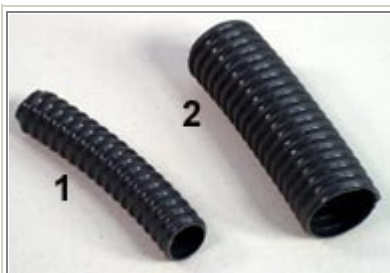

## Veemahutid

1. **0700207**  
Kanaliseerimisvoolik Ø19mm
2. **0700220**  
Täite/kanaliseerimisvoolik Ø40mm
- 0700308**  
Täite/kanaliseerimisvoolik Ø35mm

1. **0700252**  
Voolik ja kork DIN 61, 1m
2. **0700251**  
Voolik ja kork DIN 96, 1m
3. **0700253**  
Voolik ja keermega liitmik 3/4", 1m

1. **0700254**  
Kork DIN96 + tüübel
2. **0700255**  
Kork DIN96 + voolik 20cm + tüübel
3. **0700303**  
Veenõu kork, ilma keermeta
4. **0700303K**  
Veenõu kork, DIN96, keere

- 0700298**  
Lehter 90°

**0700299**

Veemahuti 25l, rattad, tõmbekäepide  
500x335x240mm

**0700300**

Veemahuti 48l, 40x48x25cm

**0700301**

Veemahuti 72l, 46x68x23cm, **pildil puudub**

1. **0700305**

Veenõu 10l 280x170x280mm

2. **0700302**