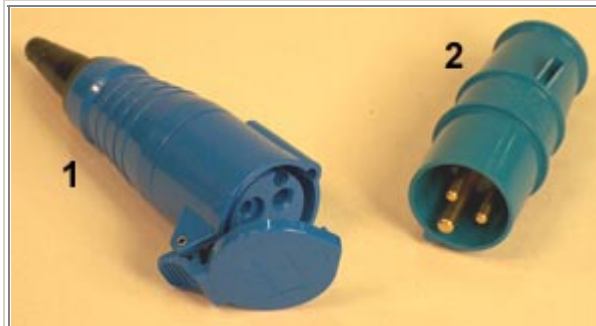

1. **1000200**
  Pistik 220V CEE17, emane
2. **1000201**
  Pistik 220V CEE17, isane