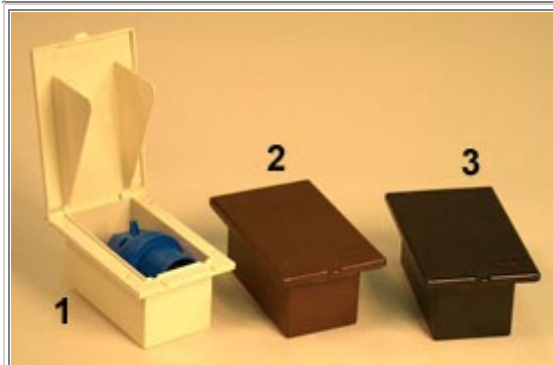

1. **1000202**
  Pesa MPK, 220V, kaanega, valge
2. **1000204**
  Pesa MPK, 220V, kaanega, pruun
3. **1000203**
  Pesa MPK, 220V, kaanega, must