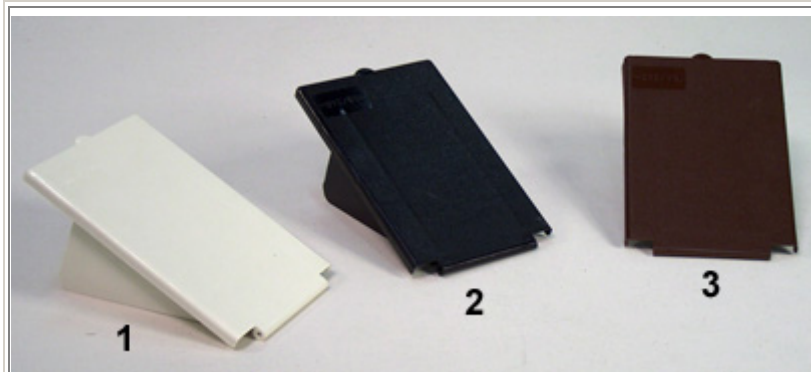

1. **1000206**
  Pesa kaas valge MPK
2. **1000207**
  Pesa kaas must MPK
3. **1000208**
  Pesa kaas pruun MPK
  Tarne ei sisalda hingede tappe
4. **1000209**
   Hinge tapp