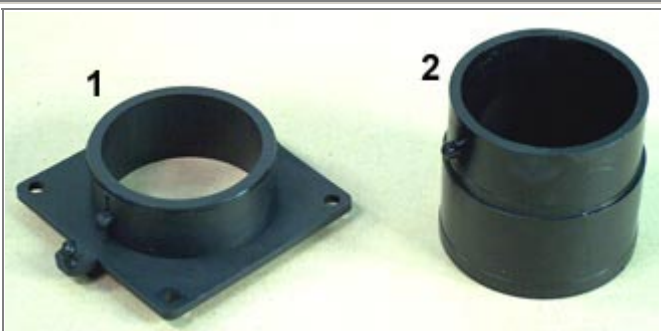

0700340
Lükandventiil 1½"

1. **0700329**
  Krae 3", bajonett liides
2. **0700330**
  Jätkutoru, sise-Ø75mm, bajonettliides