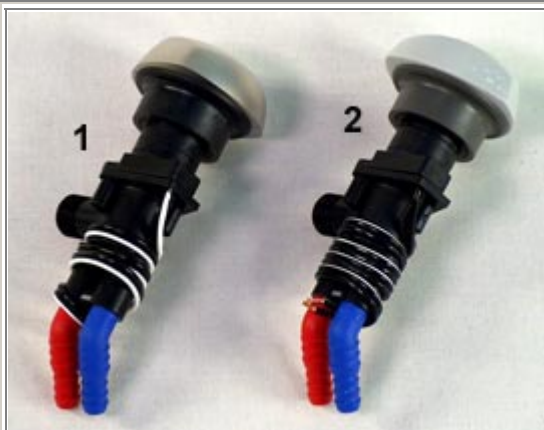

1. 0600210

Duši segisti "Inn", nikkel

2. 0600211

Duši segisti "Inn", hall