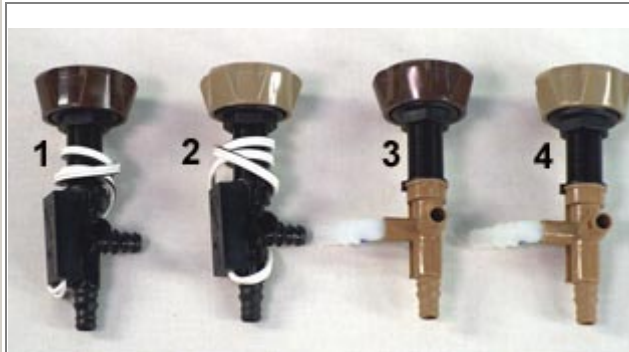

1. 0600202

Duši kraan Novo, automaatlülitiga, pruun

2. 0600202HA

Duši kraan Novo, automaatlülitiga,
suitsukarva hall

3. 0600201

Segisti Novo, automaatlülitiga, pruun

4. 0600201HA

Segisti Novo, automaatlülitiga, suitsukarva
hall