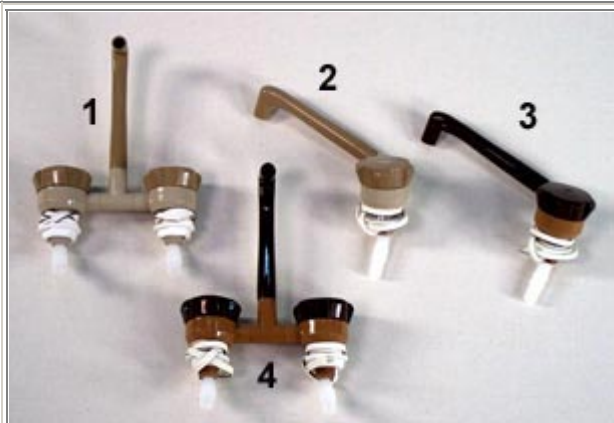

Kraanid

1. **0600101**
Kuulsegisti+dušš Roma, automaatlülitiga
2. **0600100**
Kuulsegisti Roma, automaatlülitiga

- 0600106**
Mikrolüliti kraanile, keermega kinnitus

- 0600110**
Kuulsegisti Florenz, automaatlülitiga

1. **0600119HA**
Segisti Novo, automaatlülitiga, suitsukarva hall
2. **0600118HA**
Veekraan Novo, automaatlülitiga, suitsukarva hall
3. **0600118**
Veekraan Novo, automaatlülitiga, pruun
4. **0600119**
Segisti Novo, automaatlülitiga, pruun

0600230

Duši segisti "Spree" valge

1. **0600232**

Duši voolik 1,5m, 2x3/8"

2. **0600233**

Duši vooliku läbiviigu hülss

3. **0600231**

Duši käepide "Oder" suletav, sirge ja hajutatud veevool

1. **0600300**

Duši käepideme nurgaosa, sobib käepidemega 0600301

2. **0600302**

Duši käepideme nurgaosa, kinnitusklamber

0600301

Duši käepide Novo

0600305
Duši voolik 1,5m

0600320
Duši komplekt, voolik 1,5m, käepideme küljes
päästik