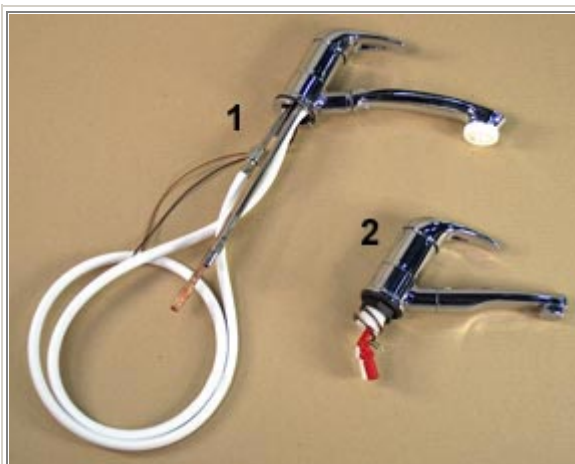

Kraanid

1. **0600101**
  Kuulsegisti+dušš Roma, automaatlülitiga
2. **0600100**
  Kuulsegisti Roma, automaatlülitiga