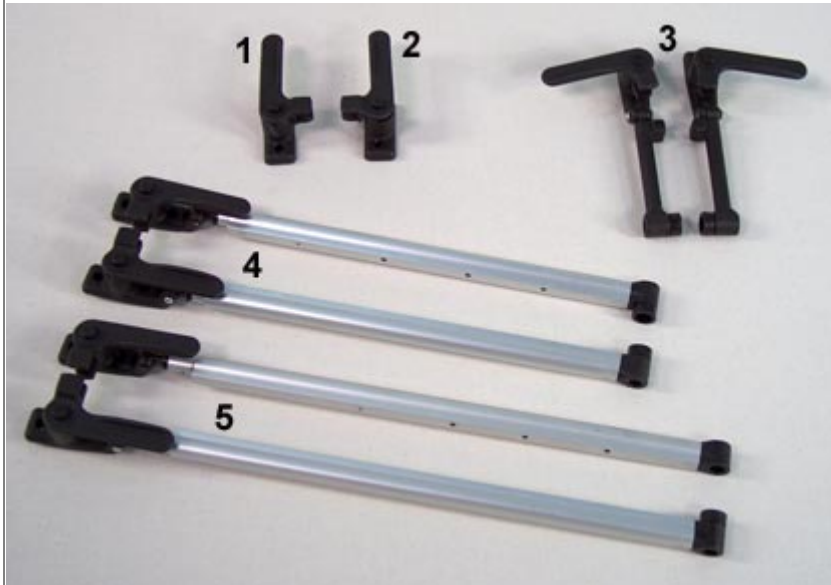

1. **0100990**

Aknariiv Seitz, parem

2. **0100992**

Aknariiv Seitz, vasak

3. **0100993**

Lahtihoidjate paar 300mm kõrguse akna jaoks

4. **0100994**

Lahtihoidjate paar 550 mm kõrguse akna jaoks

5. **0100995**

Lahtihoidjate paar 600 mm kõrguse akna jaoks