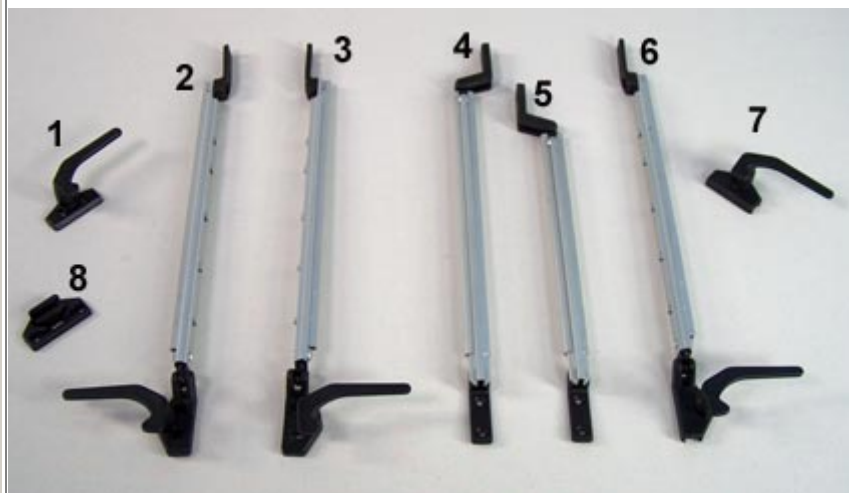

## Aknad ja osad

**0100604**  
Aknariiv Bonocar

1. **0100620**  
Aknariiv, auguvahe 20 mm
2. **0100622/O**  
Lahtihoidja riiviga, parem
3. **0100622**  
Lahtihoidja riiviga, vasak
4. **0100623**  
Lahtihoidja 250mm, auguvahe 20 mm
5. **0100624**  
Lahtihoidja 200 mm, auguvahe 20 mm
6. **0100626**  
Lahtihoidja Polyfix, lükandkinnitus
7. **0100625**  
Aknariiv Polyfix, lükandkinnitus
8. **0100621**  
Aknariivi vastus

- 0100641**  
Aken Polyplastic 800x530mm, hallid ebauhtlased ääred
- 0100642**  
Aken Polyplastic 800x530mm, pruunid ebauhtlased ääred
- SS869019**  
Aken Polyplastic 670/900x550mm, parem, värvimata ääred
- SS869020**  
Aken Polyplastic 670/900x550mm, vasak, värvimata ääred
- SS869027**  
Aken Polyplastic 1500x600mm, värvimata ääred
- SS869029, pildil**  
Aken Polyplastic 450x350mm, värvimata ääred
- SS874057**  
Aken Polyplastic 800x550mm, parem, värvimata ääred

Seitz lükandakendel on olemas polüuretaanist raam ja pimendus ning sääsevõrgu hoidik.

Seitz valikus on ligi 30 erineva suurusega liguakent 500x450mm-1450x600mm

**0100986**  
Lükandaken Seitz 1450x600mm

**0100898**  
Lükandaken Seitz 1100x450, parem

Avatavatel Seitz akendel on olemas poliüretaanist raam ja pimendus ning sääsevõrgu kassett. Seitz valikus on ligi 50 erineva suurusega avatavat akent 350x500-1600x600

**0100900**

Avatav aken Seitz 1450x600