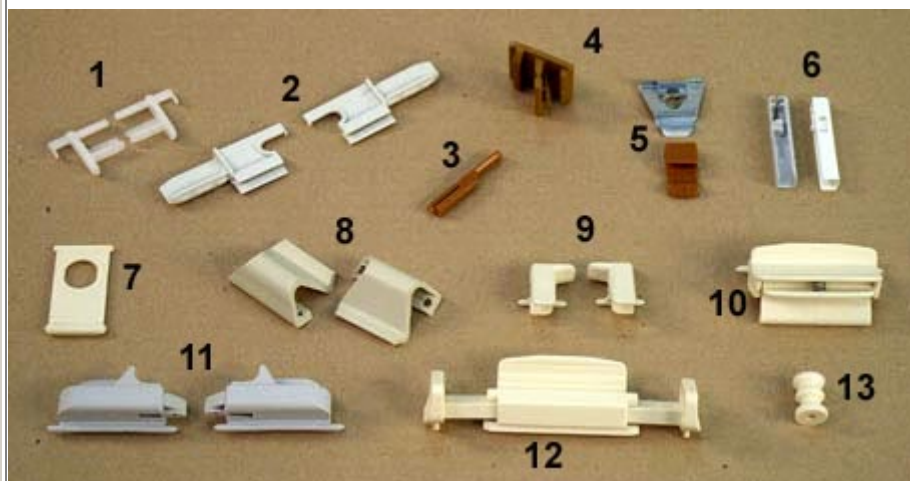

Rulookassetid ja osad

0100401

Rulookasset Seitz Rastrollo 2000, 1130x700

0100402

Rulookasset Seitz Rastrollo 2000, 930x700

0100403

Rulookasset Seitz Rastrollo 2000, 780x700

0100404

Rulookasset Seitz Rastrollo 2000, 1330x800

0100405

Rulookasset Seitz Rastrollo 2000, 1530x800

1. 0100420

Kardinakasseti pide/suunaja paar Rastrollo 2000

2. 0100430

Kardinakasseti pide /suunaja paar Rastrollo 2001